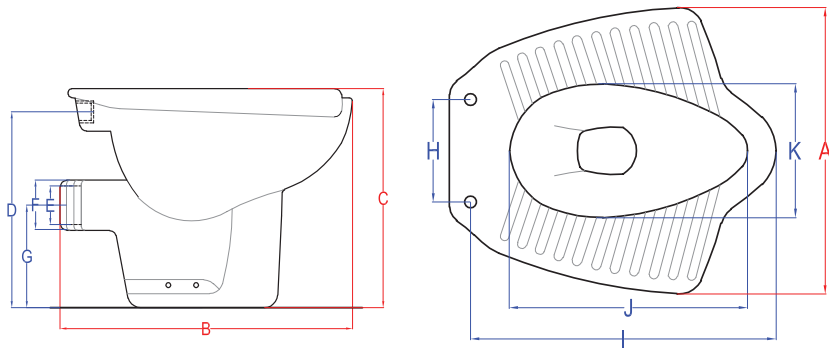

Robus P

ACS-21-P

Anglo Indian closet

P Trap

A	B	C	D	E	F	G	H	I	J	K
460	560	410	370	80	100	180	180	475	370	230