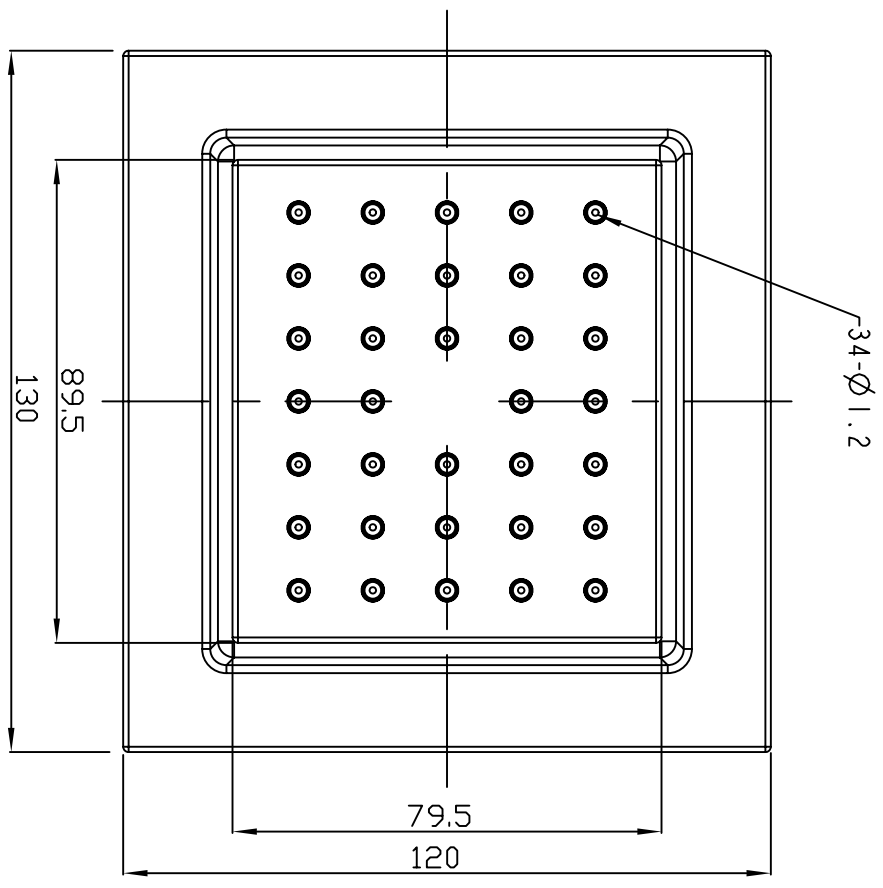

标记	变更记录	签名	日期

未注尺寸公差:		单位: mm	
基本尺寸	0-10	10-30	30-120
公差值	±0.1	±0.2	±0.3
不得直接在图面上测量尺寸	120-	±0.5	±0.5°
角度	日期	品名	120X130方形双向侧喷
第三角投影	日期	机型	RON0501
表面处理	日期	材质	
设计	吕敬德	2009.07.02	

RAIN[®] 瑞霖花洒
RAIN BRASS SHOWERHEADS FACTORY

净重 (g)
V1.0

比例
1:1.5

图幅
A4