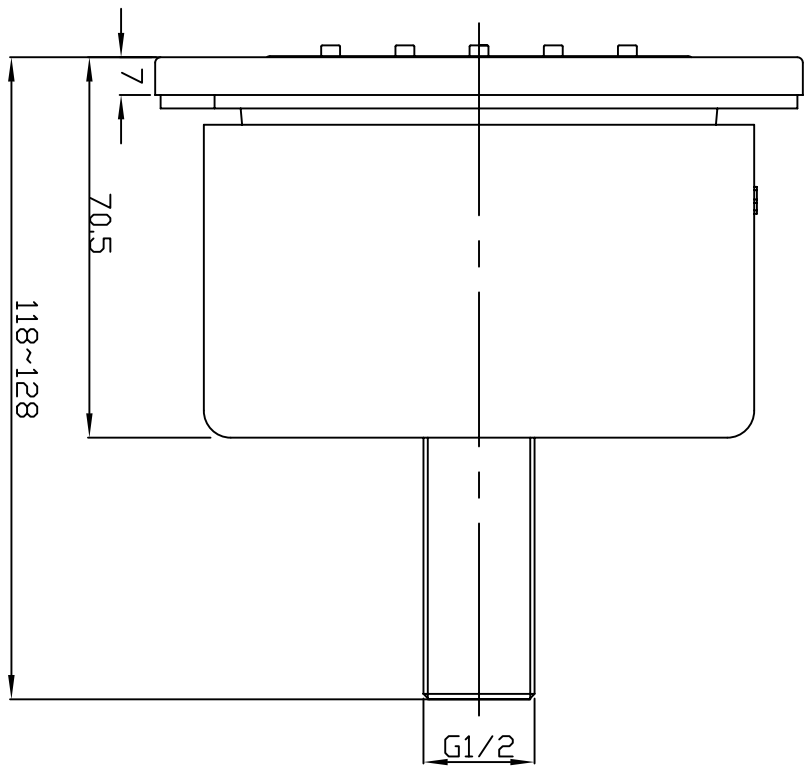

标记	变更记录	签名	日期

未注尺寸公差:		单位: mm	
基本尺寸	0-10	10-30	30-120
公差值	±0.1	±0.2	±0.3
不得直接在图面上测量尺寸	120-	±0.5	±0.5°
角度	日期	品名	120X130方形双向侧喷
第三角投影	日期	机型	RON0501
表面处理	日期	材质	
设计	吕敬德	2009.07.02	

RAIN[®] 瑞霖花洒
RAIN BRASS SHOWERHEADS FACTORY

净重 (g)
V1.0

比例
1:1.5

图幅
A4