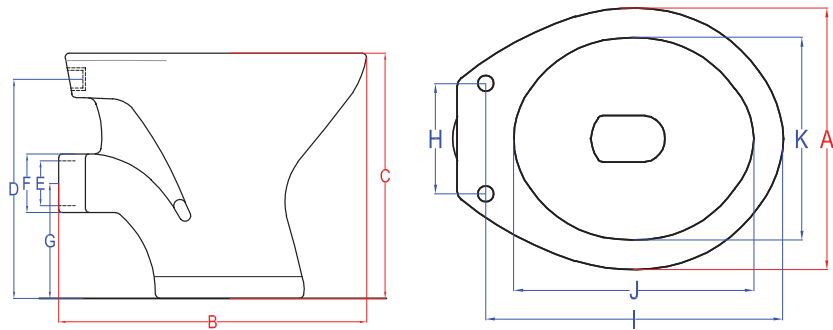

Trend P

ECS-21-PH/ECS-21-PR

European Water
Closet P Trap

A	B	C	D	E	F	G	H	I	J	K
355	530	400	365	80	100	190	160	430	340	290