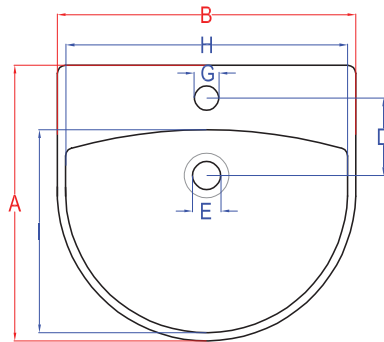

**Serene**

**IC-21-X**

Integrated One  
Piece Basin

A	B	C	D	E	F	G	H	I	J	K
440	480	370	140	45	150	35	440	310	125	310