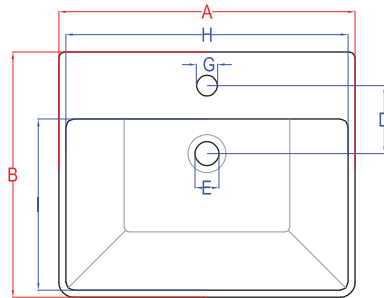

Artisan

IC-22-X

Integrated One
Piece Basin

A	B	C	D	E	F	G	H	I	J
490	430	380	130	45	155	35	460	300	195