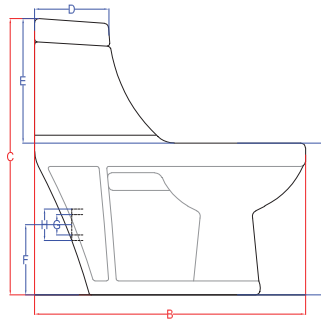

Primus

OP-20-P

One Piece Closet

P Trap

A	B	C	D	E	F	G	H	I	J	K	L	M
380	700	690	220	275	180	80	100	405	280	340	420	170