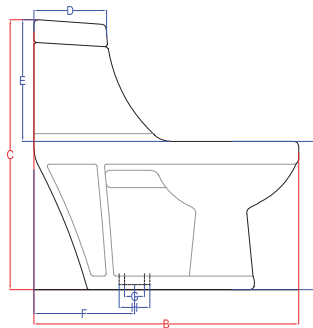

**Primus**

**OP-20-S**

One Piece Closet  
S Trap - 225 mm

A	B	C	D	E	F	G	H	I	J	K	L	M
380	700	690	220	275	225	80	100	405	280	340	420	170