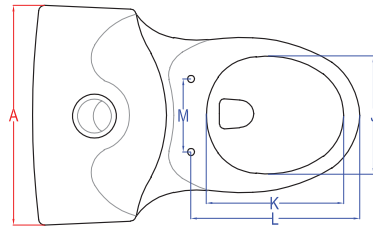

**Primus**

**OP-20-S**

One Piece Closet  
S Trap - 225 mm

A	B	C	D	E	F	G	H	I	J	K	L	M
380	700	690	220	275	225	80	100	405	280	340	420	170