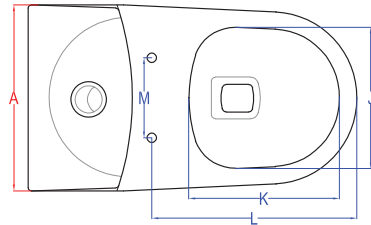

**Immerse**

**OP-21-S**

One Piece Closet  
S Trap - 200 mm

A	B	C	D	E	F	G	H	I	J	K	L	M
380	670	705	205	300	200	80	100	405	280	330	430	160