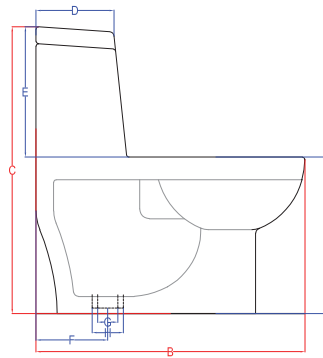

**Immerse**

**OP-21-S**

One Piece Closet  
S Trap - 200 mm

A	B	C	D	E	F	G	H	I	J	K	L	M
380	670	705	205	300	200	80	100	405	280	330	430	160