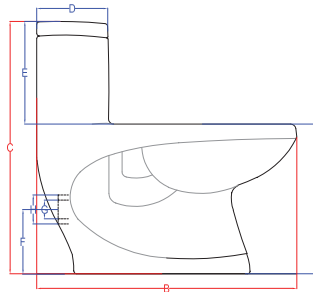

Serene

OP-22-P*

One Piece Closet

P Trap

A	B	C	D	E	F	G	H	I	J	K	L	M
380	700	680	170	280	180	50	80	400	280	460	365	160