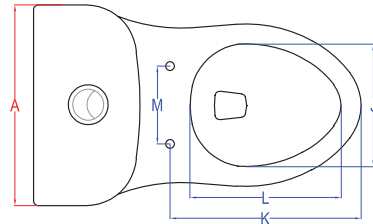

Serene

OP-22-P*

One Piece Closet

P Trap

A	B	C	D	E	F	G	H	I	J	K	L	M
380	700	680	170	280	180	50	80	400	280	460	365	160