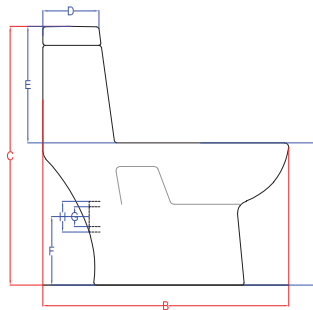

Artisan

OP-24-P

One Piece Closet

P Trap

A	B	C	D	E	F	G	H	I	J	K	L	M
350	670	710	160	305	180	80	100	405	265	440	320	165