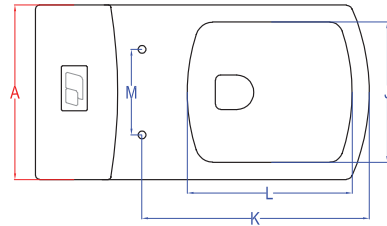

Artisan

OP-24-P

One Piece Closet

P Trap

A	B	C	D	E	F	G	H	I	J	K	L	M
350	670	710	160	305	180	80	100	405	265	440	320	165