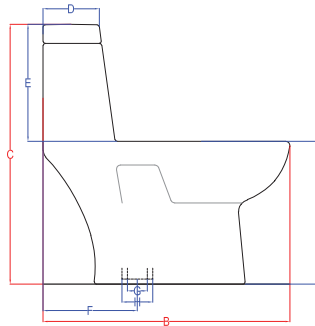

Artisan

OP-24-S

One Piece Closet
S Trap - 200 mm

A	B	C	D	E	F	G	H	I	J	K	L	M
350	670	710	160	305	200	70	100	405	265	440	320	165