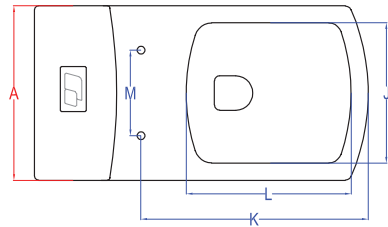

Artisan

OP-24-S

One Piece Closet
S Trap - 200 mm

A	B	C	D	E	F	G	H	I	J	K	L	M
350	670	710	160	305	200	70	100	405	265	440	320	165