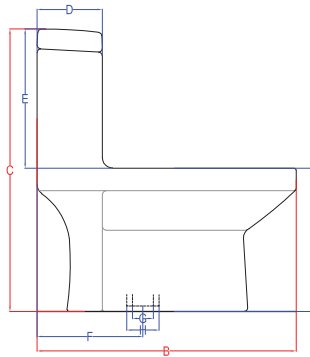

**Evania**

**OP-25-S**

One Piece Closet  
S Trap - 220 mm

A	B	C	D	E	F	G	H	I	J	K	L	M
360	690	730	160	335	220	80	100	400	260	450	340	160