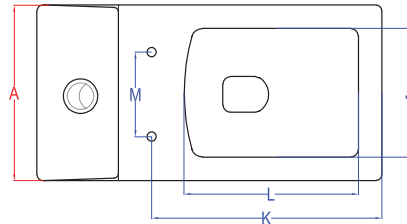

**Evania**

**OP-25-S**

One Piece Closet  
S Trap - 220 mm

A	B	C	D	E	F	G	H	I	J	K	L	M
360	690	730	160	335	220	80	100	400	260	450	340	160