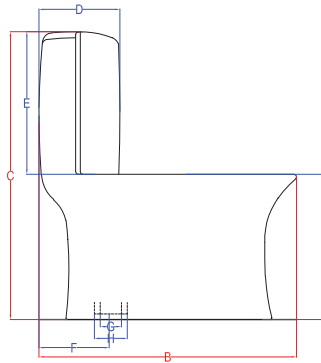

**Invictus**

**OP-29-S**

One Piece Closet  
S Trap - 300 mm

With Rimless  
4D Flushing

A	B	C	D	E	F	G	H	I	J	K	L	M
380	700	740	170	350	300	50	80	395	260	475	360	150