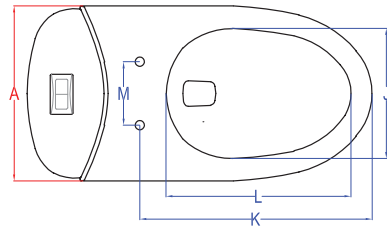

**Invictus**

**OP-29-S**

One Piece Closet  
S Trap - 300 mm

With Rimless  
4D Flushing

A	B	C	D	E	F	G	H	I	J	K	L	M
380	700	740	170	350	300	50	80	395	260	475	360	150