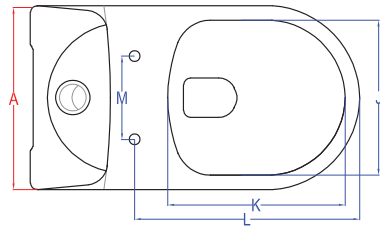

**Deon**

**OP-31-P**

One Piece Closet

P Trap

A	B	C	D	E	F	G	H	I	J	K	L	M
370	650	740	140	340	180	80	100	390	265	330	430	165