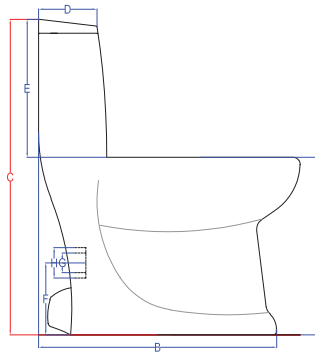

**Deon**

**OP-31-P**

One Piece Closet

P Trap

A	B	C	D	E	F	G	H	I	J	K	L	M
370	650	740	140	340	180	80	100	390	265	330	430	165