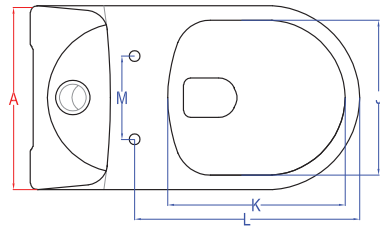

Deon

OP-31-S

One Piece Closet
S Trap - 225 mm

A	B	C	D	E	F	G	H	I	J	K	L	M
370	650	740	140	340	225	80	100	390	265	330	430	165