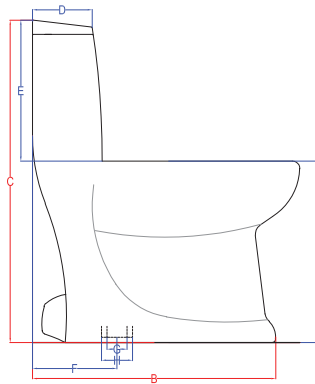

Deon

OP-31-S

One Piece Closet
S Trap - 225 mm

A	B	C	D	E	F	G	H	I	J	K	L	M
370	650	740	140	340	225	80	100	390	265	330	430	165