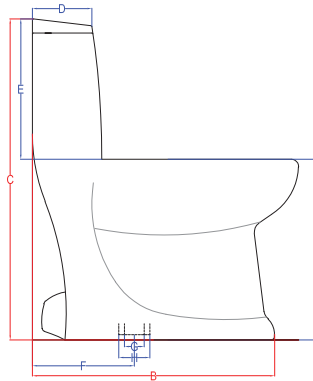

Deon

OP-32-S

One Piece Closet

S Trap - 300 mm

A	B	C	D	E	F	G	H	I	J	K	L	M
370	650	740	140	340	300	80	100	390	265	330	430	165