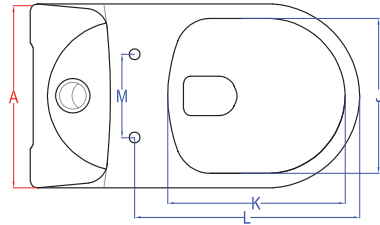

Deon

OP-32-S

One Piece Closet

S Trap - 300 mm

A	B	C	D	E	F	G	H	I	J	K	L	M
370	650	740	140	340	300	80	100	390	265	330	430	165