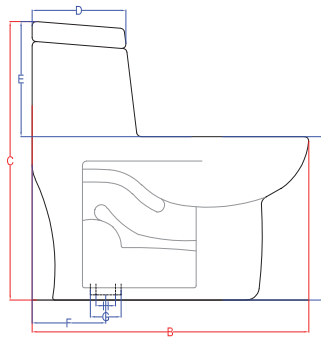

Sirius

OP-34-S

One Piece Closet
S Trap - 220 mm

With Siphonic
Flushing

A	B	C	D	E	F	G	H	I	J	K	L	M
355	635	610	180	210	220	45	100	400	280	330	410	160