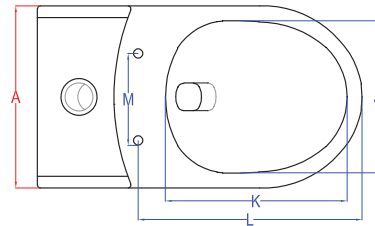

Sirius

OP-34-S

One Piece Closet
S Trap - 220 mm

With Siphonic
Flushing

A	B	C	D	E	F	G	H	I	J	K	L	M
355	635	610	180	210	220	45	100	400	280	330	410	160