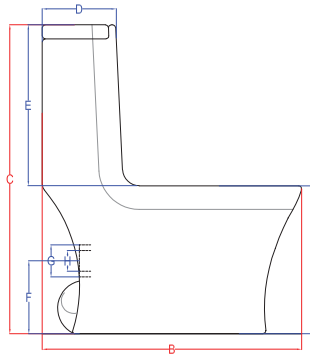

## Colossus

OP-36-P

One Piece Closet

P Trap

A	B	C	D	E	F	G	H	I	J	K	L	M
340	670	730	160	340	180	80	100	390	260	320	440	150