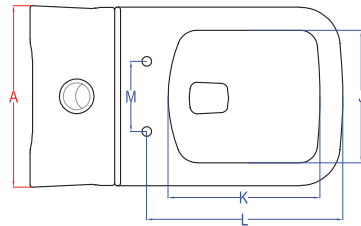

## Colossus

OP-36-P

One Piece Closet

P Trap

A	B	C	D	E	F	G	H	I	J	K	L	M
340	670	730	160	340	180	80	100	390	260	320	440	150