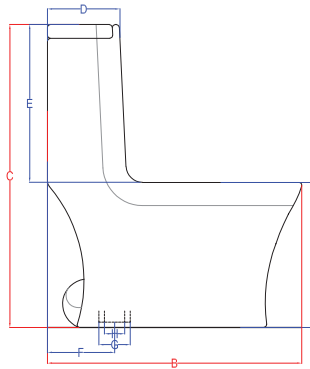

Colossus

OP-36-S

One Piece Closet

S Trap - 225 mm

A	B	C	D	E	F	G	H	I	J	K	L	M
340	670	730	160	340	225	80	100	390	260	320	440	150