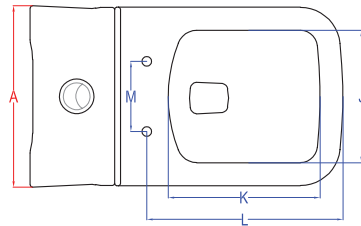

Colossus

OP-36-S

One Piece Closet

S Trap - 225 mm

A	B	C	D	E	F	G	H	I	J	K	L	M
340	670	730	160	340	225	80	100	390	260	320	440	150