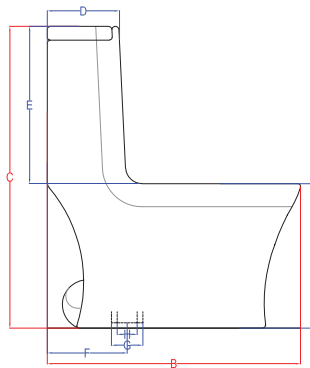

Colossus

OP-37-S

One Piece Closet
S Trap - 300 mm

A	B	C	D	E	F	G	H	I	J	K	L	M
340	670	730	160	340	300	80	100	390	260	320	440	150