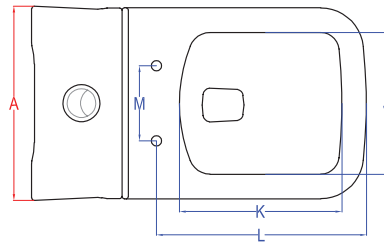

Colossus

OP-37-S

One Piece Closet
S Trap - 300 mm

A	B	C	D	E	F	G	H	I	J	K	L	M
340	670	730	160	340	300	80	100	390	260	320	440	150