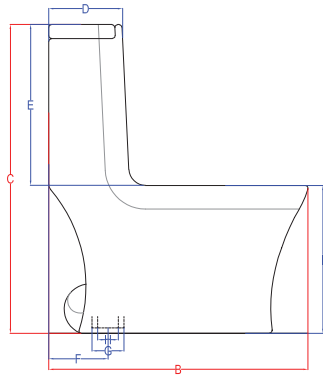

Colossus

OP-38-S

One Piece Closet
S Trap - 100 mm

A	B	C	D	E	F	G	H	I	J	K	L	M
340	670	730	160	340	100	80	100	390	260	320	440	150