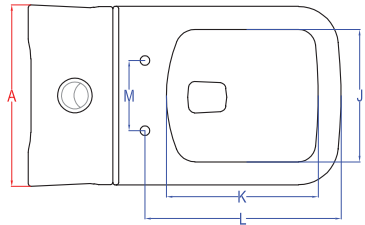

Colossus

OP-38-S

One Piece Closet
S Trap - 100 mm

A	B	C	D	E	F	G	H	I	J	K	L	M
340	670	730	160	340	100	80	100	390	260	320	440	150