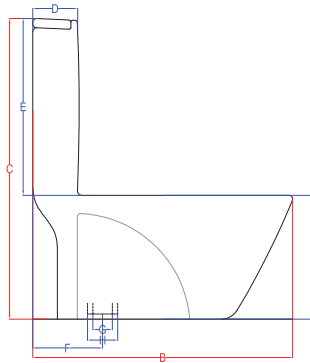

Maximus

OP-91-S

One Piece Closet
S Trap - 225 mm

With Rimless
4D Flushing

A	B	C	D	E	F	G	H	I	J	K	L	M
390	700	770	140	370	225	50	80	400	280	375	465	140