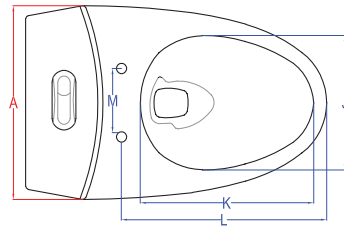

Maximus

OP-91-S

One Piece Closet
S Trap - 225 mm

With Rimless
4D Flushing

A	B	C	D	E	F	G	H	I	J	K	L	M
390	700	770	140	370	225	50	80	400	280	375	465	140