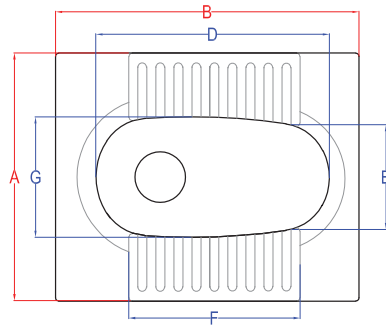

Trend CT

PN-02-CT

Asian Pan 20"

Depth 120 mm

A	B	C	D	E	F	G	H	I	J	K	L	M	N	O
430	515	180	405	170	290	200	110	90	60	50	25	20	05	120