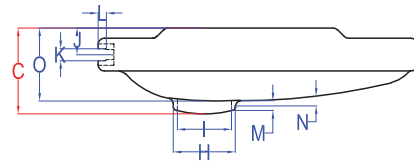

Trend CT

PN-02-CT

Asian Pan 20"

Depth 120 mm

A	B	C	D	E	F	G	H	I	J	K	L	M	N	O
430	515	180	405	170	290	200	110	90	60	50	25	20	05	120