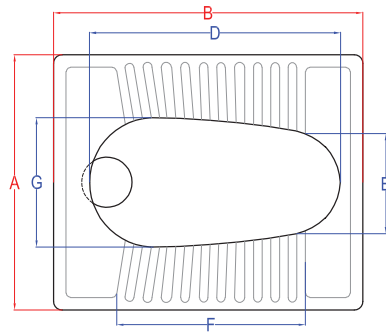

Trend 20

PN-02-X

Orissa Pan 20"

Depth - 190 mm

A	B	C	D	E	F	G	H	I	J	K	L	M	N	O
415	505	250	400	160	300	190	100	80	45	50	30	35	10	190