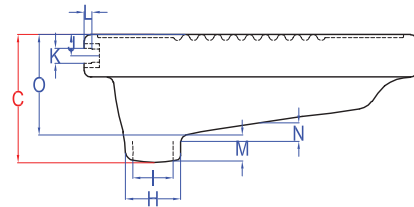

Trend 20

PN-02-X

Orissa Pan 20"

Depth - 190 mm

A	B	C	D	E	F	G	H	I	J	K	L	M	N	O
415	505	250	400	160	300	190	100	80	45	50	30	35	10	190