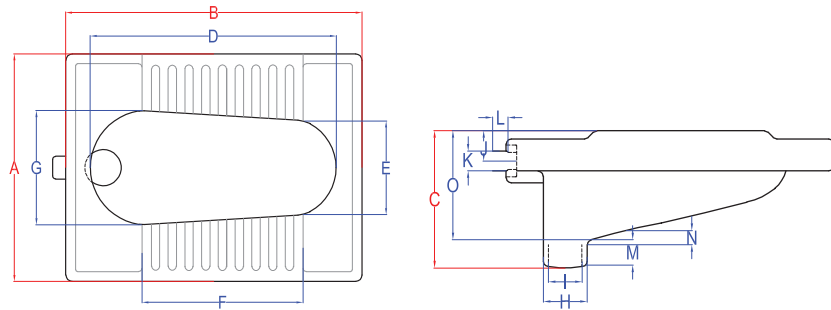

Trend 23 BR

PN-03-BR

Orissa Pan 23" Box rim

Depth - 250 mm

A	B	C	D	E	F	G	H	I	J	K	L	M	N	O
445	590	300	480	180	330	215	105	80	60	70	35	50	10	250