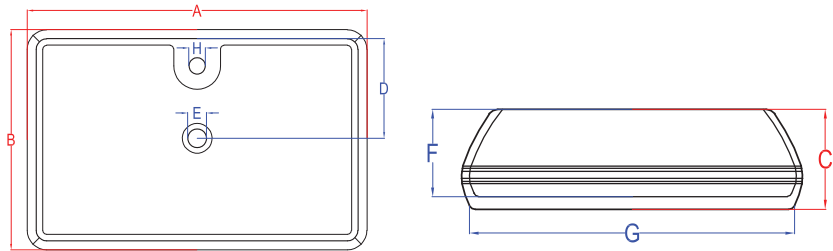

Immerse

TT-24-X

Table Top Basin

A	B	C	D	E	F	G	H
610	410	110	220	45	85	590	35