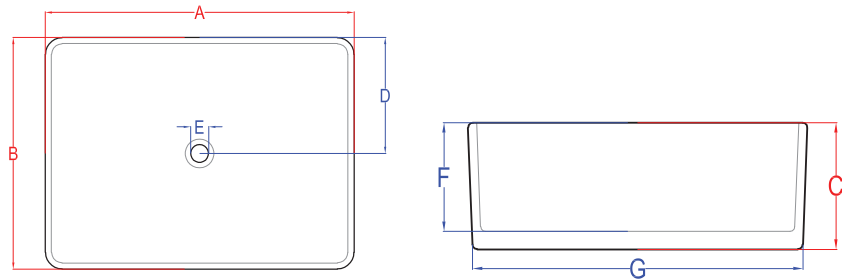

Evania

TT-25-X

Table Top Basin

A	B	C	D	E	F	G
480	360	135	180	45	115	470