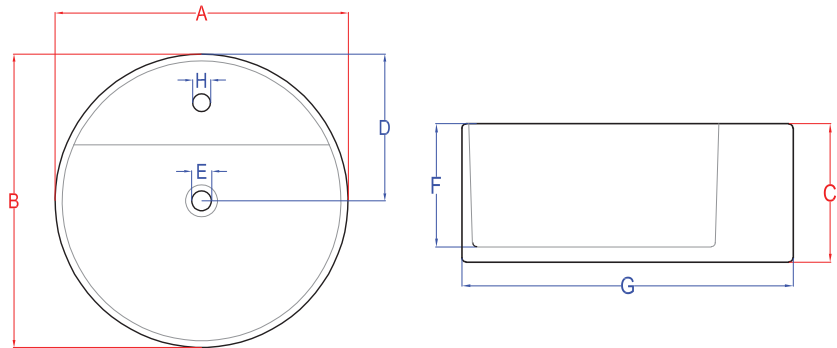

**Serene**

**TT-26-X**

Table Top Basin

A	B	C	D	E	F	G	H
420	420	150	210	45	130	420	35