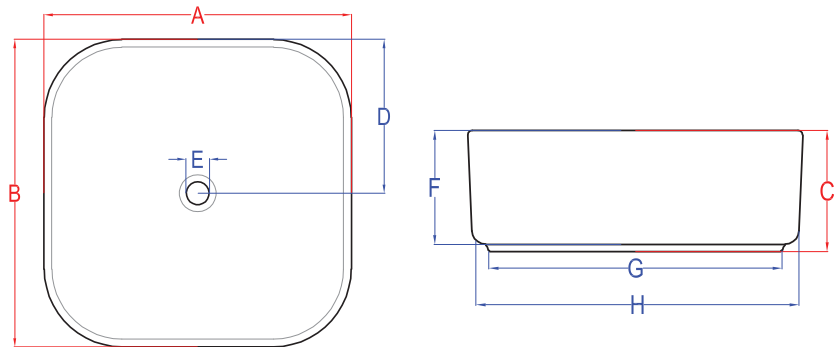

**Invictus**

**TT-45-X/TT-35-X**

Table Top Basin

Thin Rim Designs

A	B	C	D	E	F	G	H
390	390	135	195	45	110	290	380