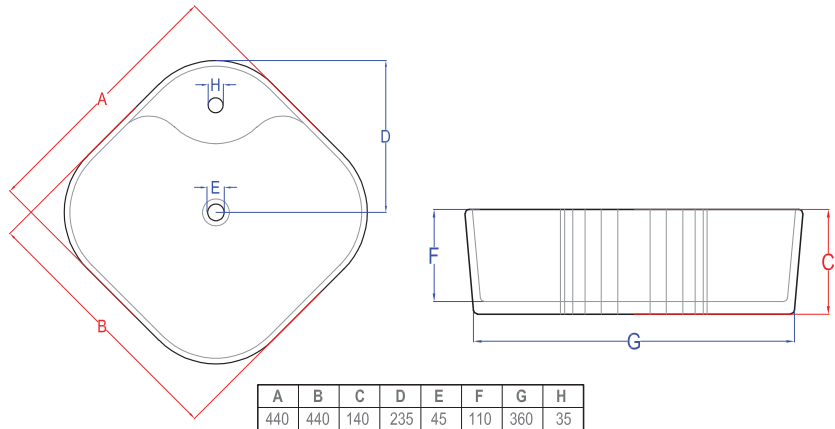

Artisan

TT-42-X/TT-32-X

Table Top Basin

Thin Rim Designs

A	B	C	D	E	F	G	H
440	440	140	235	45	110	360	35