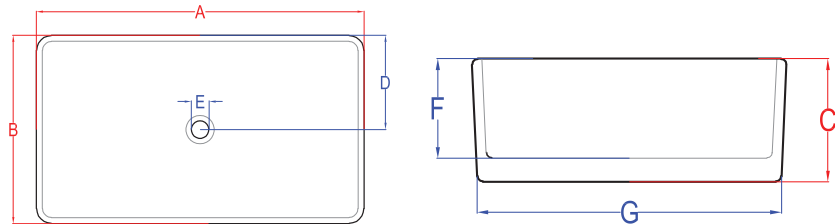

**Maximus**

**TT-44-X**

Table Top Basin

Thin Rim Designs

A	B	C	D	E	F	G
610	350	115	175	45	80	600