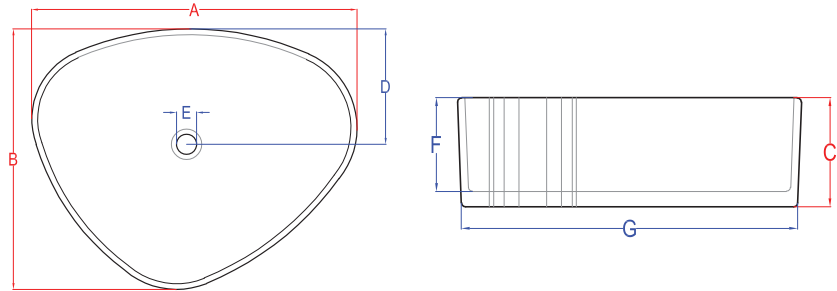

**Infinite**

**TT-46-X/TT-36-X**  
Table Top Basin

Thin Rim Designs

A	B	C	D	E	F	G
500	405	120	170	45	95	360