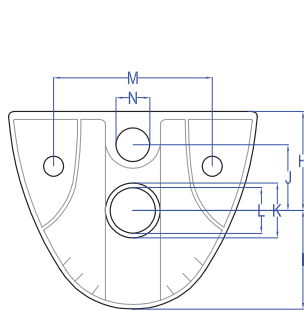

Deon

WH-22-P

Wall Mounted Closet

A	B	C	D	E	F	G	H	I	J	K	L	M	N
365	480	350	270	420	310	170	175	175	140	100	80	240	55