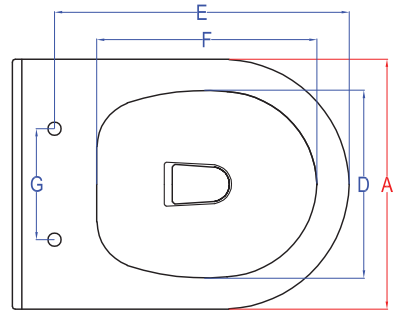

Deon

WH-22-P

Wall Mounted Closet

A	B	C	D	E	F	G	H	I	J	K	L	M	N
365	480	350	270	420	310	170	175	175	140	100	80	240	55