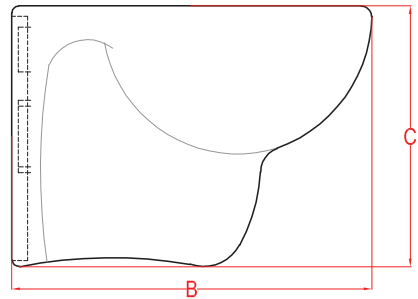

Deon

WH-22-P

Wall Mounted Closet

A	B	C	D	E	F	G	H	I	J	K	L	M	N
365	480	350	270	420	310	170	175	175	140	100	80	240	55