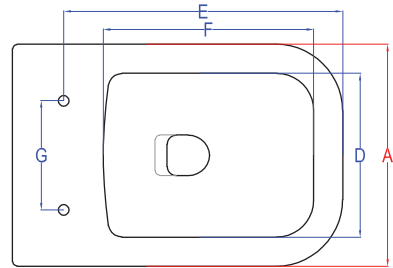

Contemporary

WH-23-P

Wall Mounted Closet

A	B	C	D	E	F	G	H	I	J	K	L	M	N
360	540	375	260	450	320	160	167	166	140	100	80	230	55