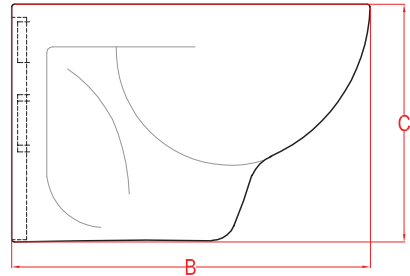

Primus

WH-26-P

Mini Wall Mounted
Closet

WH-26-C

Mini wall mounted
closet without seat
cover

A	B	C	D	E	F	G	H	I	J	K	L	M	N
350	490	375	265	430	310	180	180	180	140	100	80	230	60