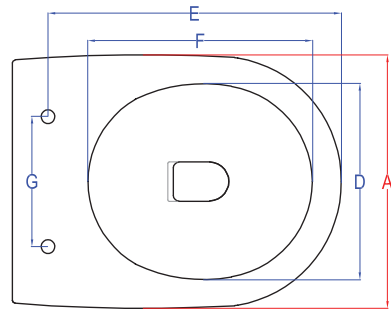

Primus

WH-26-P

Mini Wall Mounted
Closet

WH-26-C

Mini wall mounted
closet without seat
cover

A	B	C	D	E	F	G	H	I	J	K	L	M	N
350	490	375	265	430	310	180	180	180	140	100	80	230	60