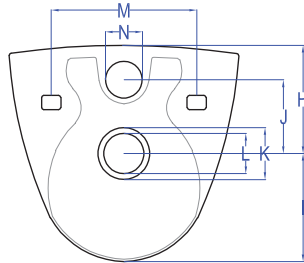

Primus

WH-26-P

Mini Wall Mounted
Closet

WH-26-C

Mini wall mounted
closet without seat
cover

A	B	C	D	E	F	G	H	I	J	K	L	M	N
350	490	375	265	430	310	180	180	180	140	100	80	230	60